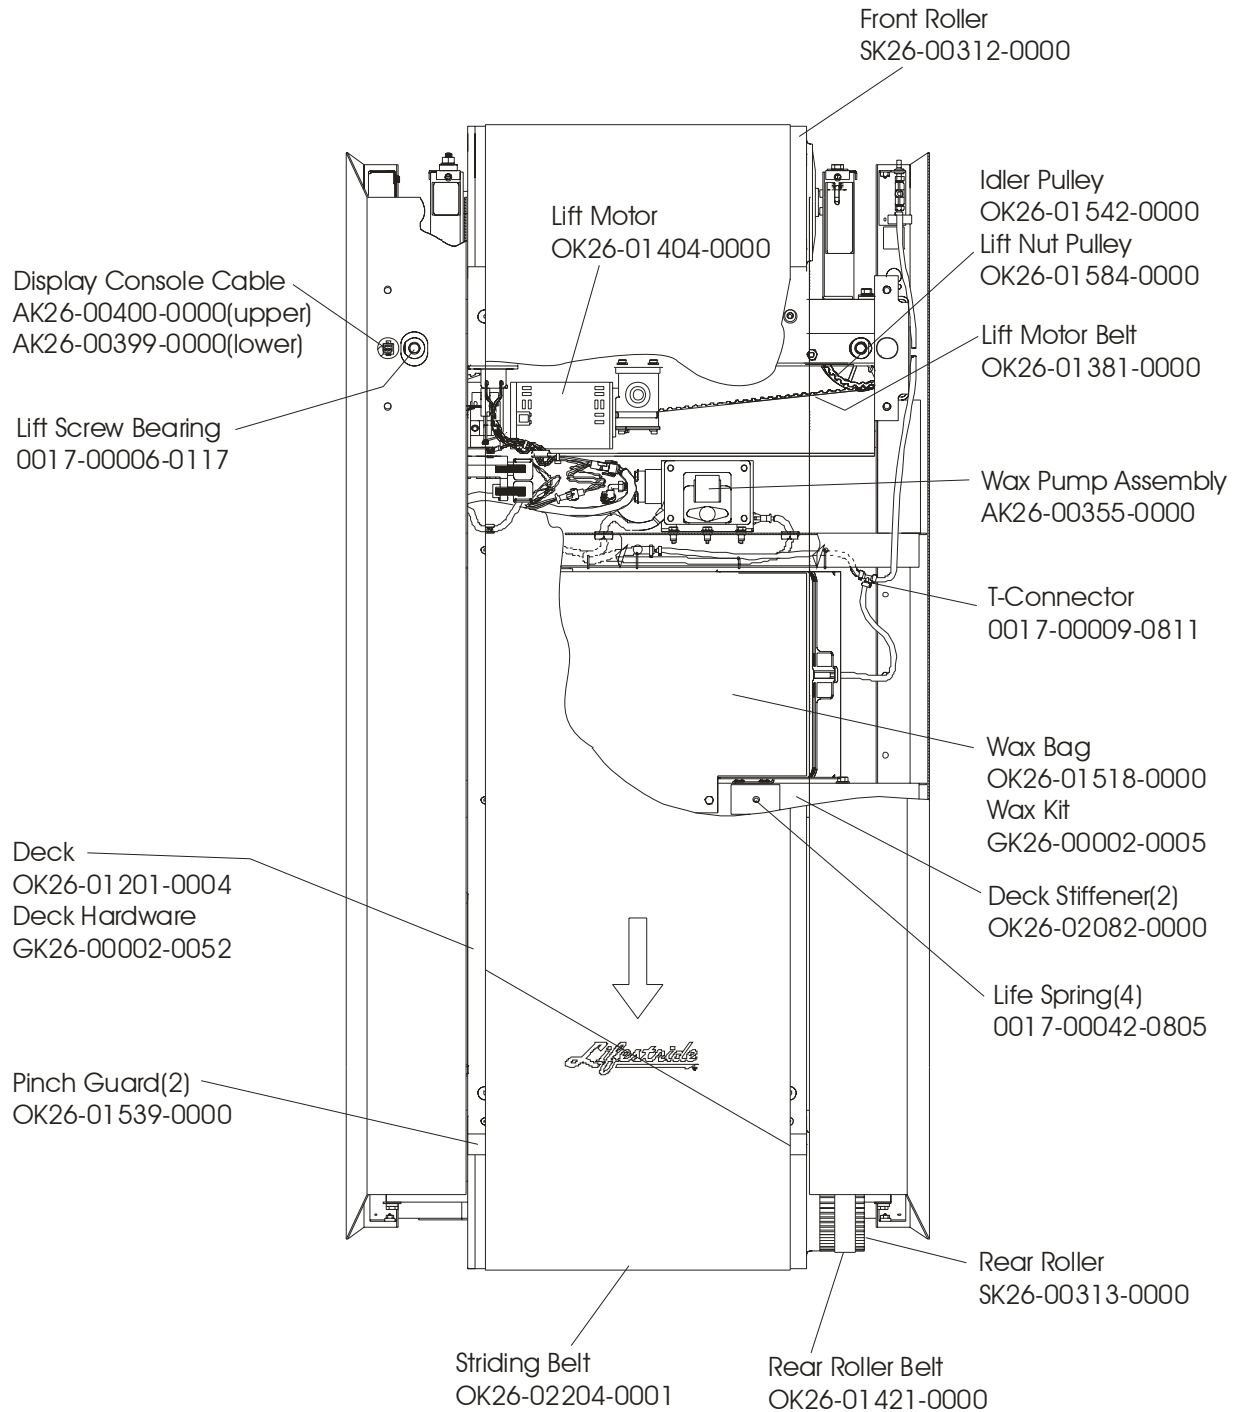

TR-9500 TREADMILL

GK26-00001-XXXX
SN:300000-302935

TR-9500 TREADMILL

GK26-00001-XXXX
SN:300000-302935

TR-9500 TREADMILL

GK26-00001-XXXX
SN:300000-302935

UNLABELED PARTS	
ROLLER-ASSY: FRNT; STEEL;PUR.E	AK26-00477-0003
NC KIT: SERV; MFG; EMERSON;DOML 10-MPH BM	GK26-00002-0034
MANUAL: OP/CLR; Tr9500 W/FIT B	M051-00K26-A158